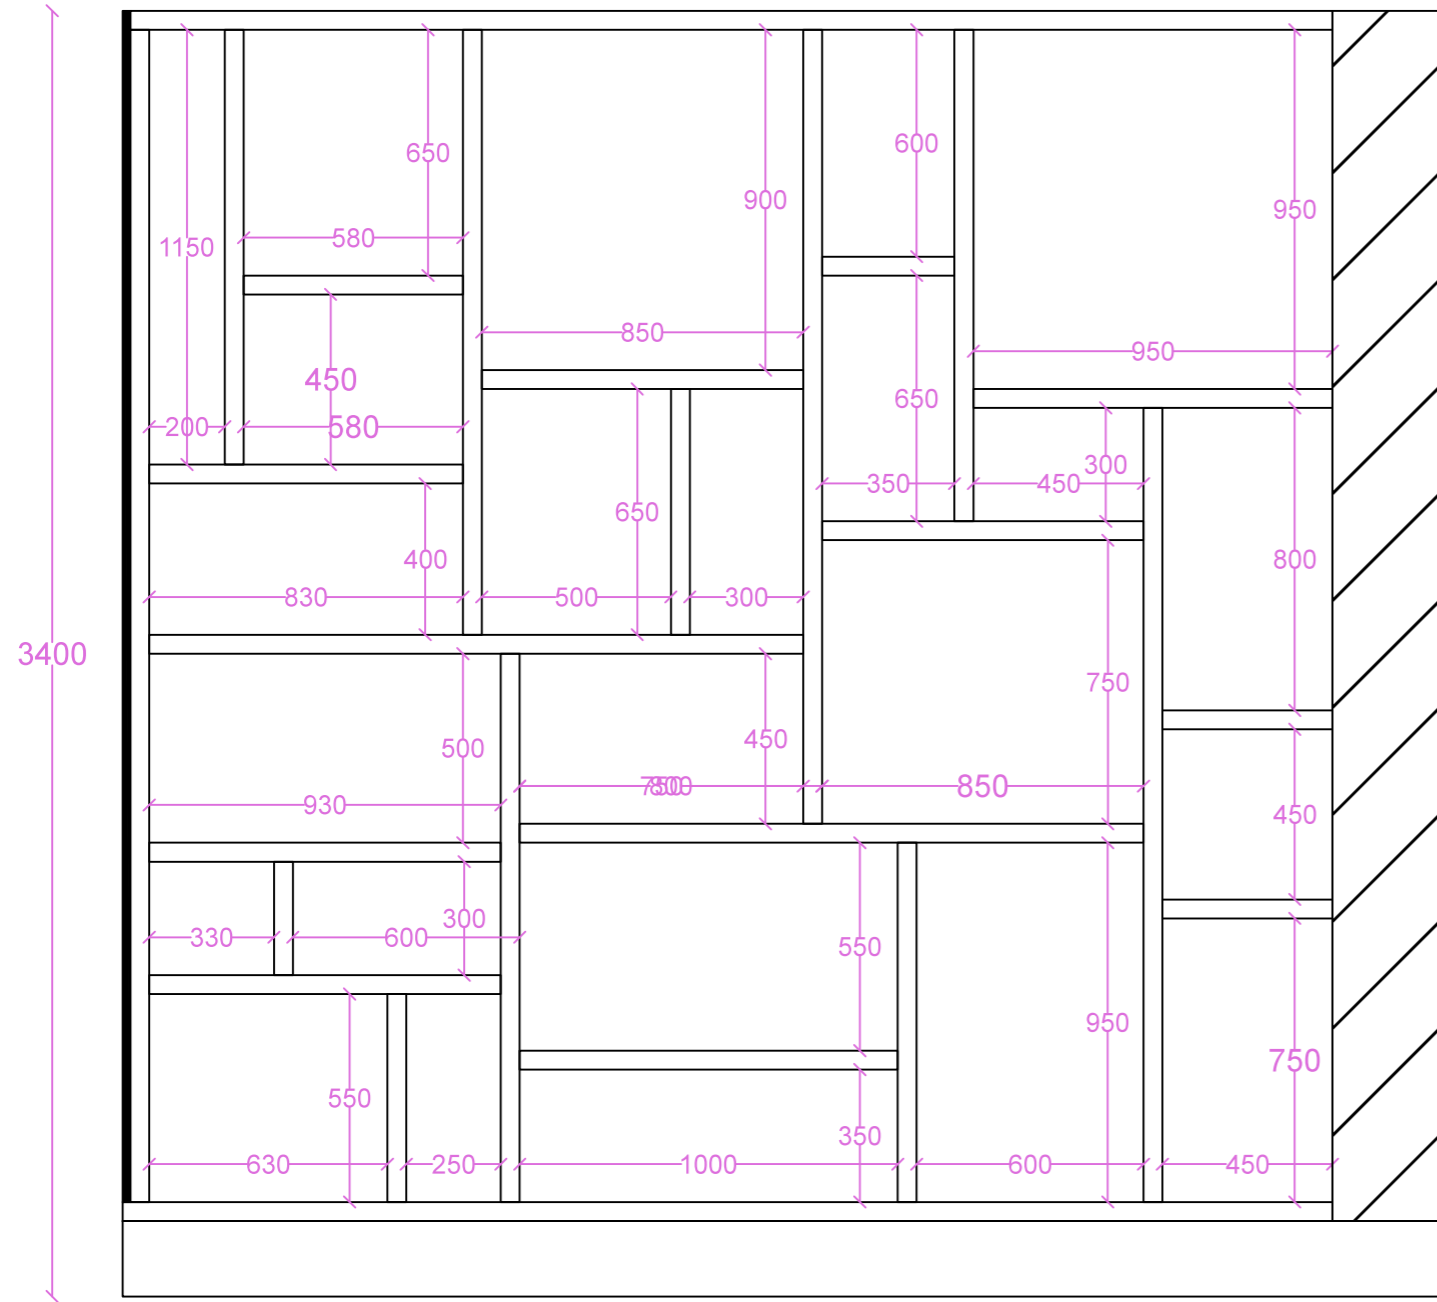

— Blende

— Blende um
Wagen

Konstruktion __ weiß

Bodenfläche __ weiß

— Blende

2 Lichtkästen

BÜHNENELEMENTE

FAUSTUS RAUM

- Grundfläche 3,5 x 3,5 m
- Höhe insgesamt 3,4m
- Farbigkeit: weiß
- Kisten bespannt mit Opera

2 LICHTKÄSTEN (hängend)

- Plexiglasplatte

BAUM

- auf Rollen / verschiebbar
- mit Mikrofon

FLÜGEL

BEAMER

- mobiles Element

DOCTOR FAUSTUS LIGHTS
THE LIGHTS

Studio-Bühne

Premiere:
17.06.2016

Maßstab: 1:30

DOCTOR FAUSTUS LIGHTS
THE LIGHTS

Studio-Bühne

Premiere:
17.06.2016

KONSTRUKTION WÄNDE
Maßstab: 1:20

DOCTOR FAUSTUS LIGHTS
THE LIGHTS

Studio-Bühne

Premiere:
17.06.2016

PODEST
Maßstab: 1:20