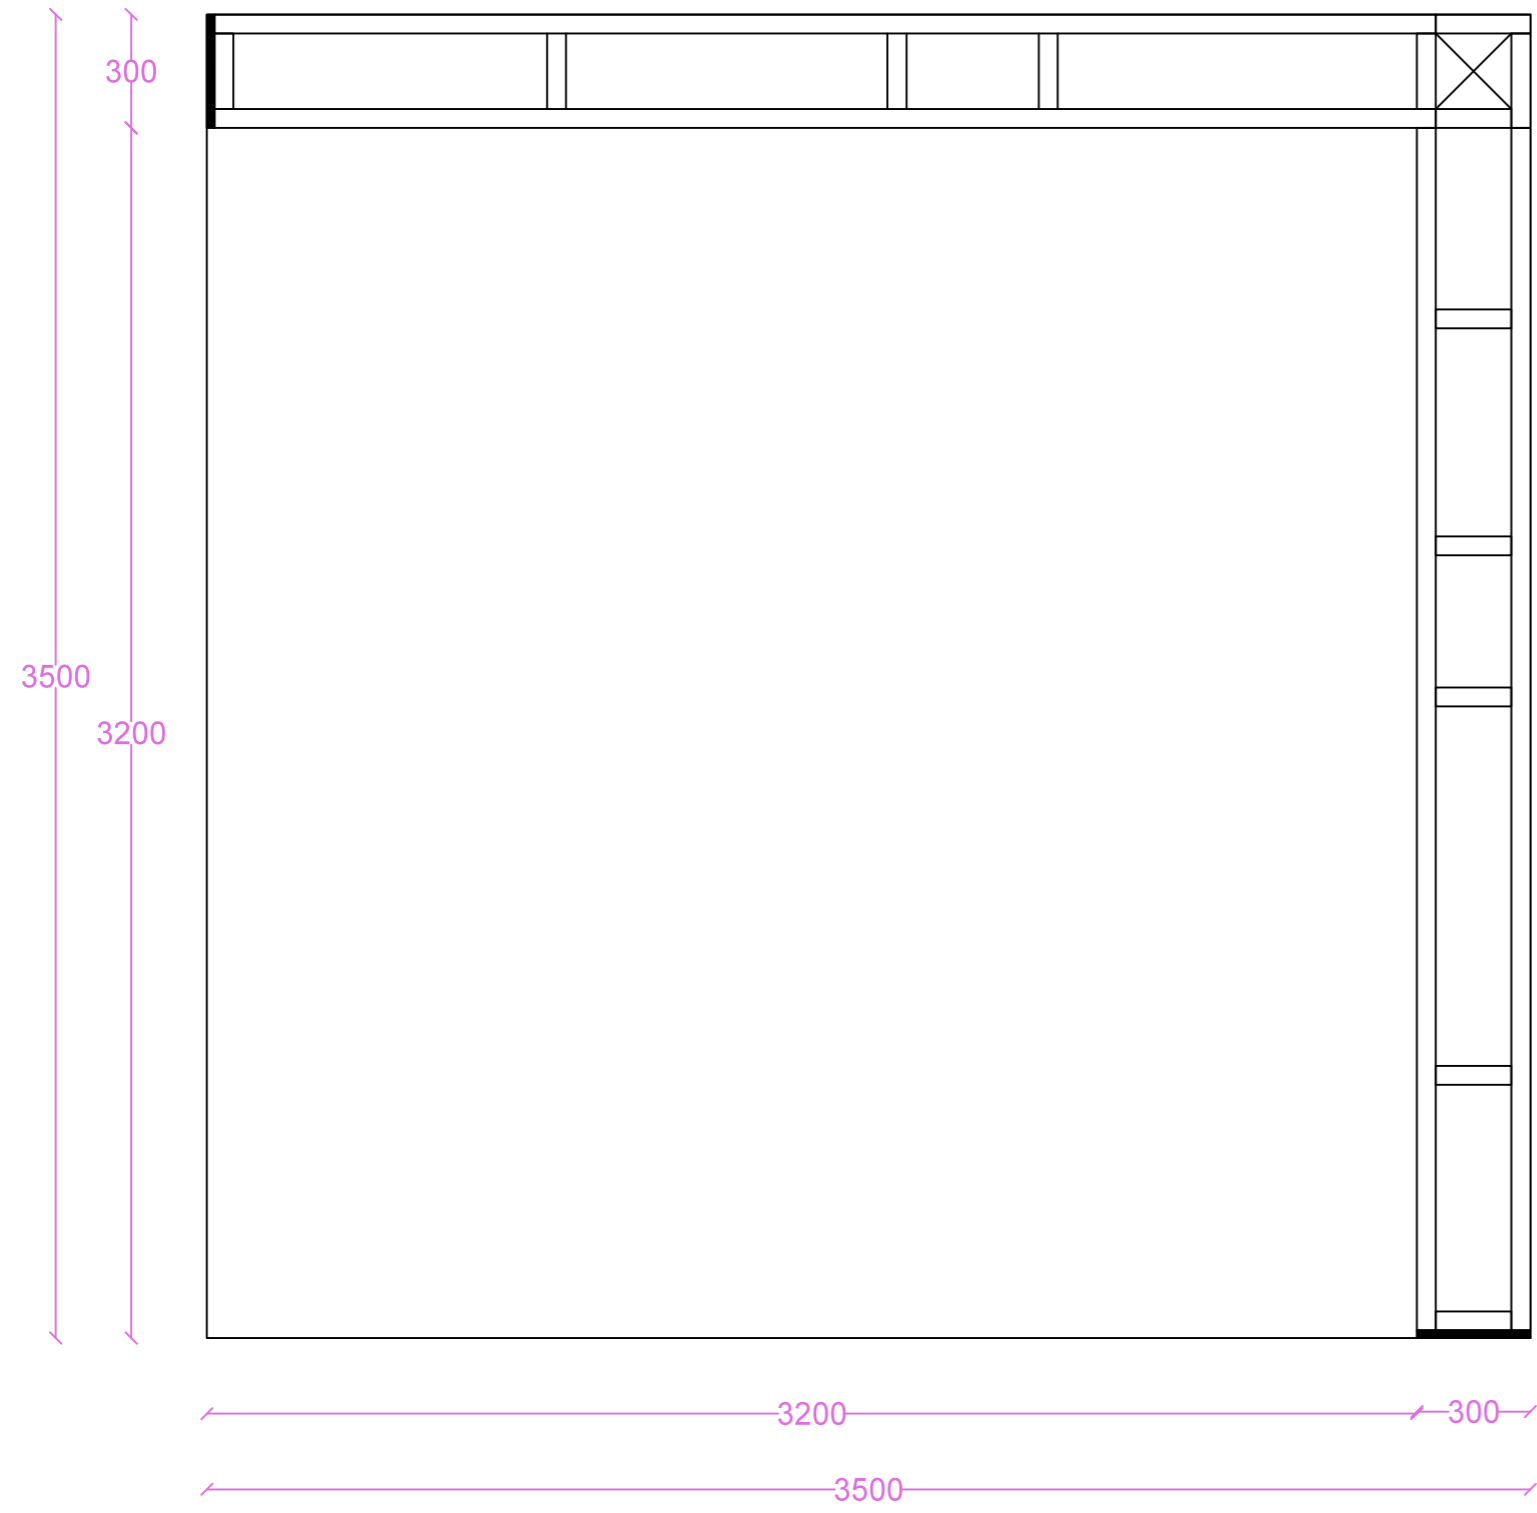

— Blende

— Blende um
Wagen

Konstruktion __ weiß

Bodenfläche __ weiß

— Blende

2 Lichtkästen

BÜHNENELEMENTE

FAUSTUS RAUM

- Grundfläche 3,5 x 3,5 m
- Höhe insgesamt 3,4m
- Farbigkeit: weiß
- Kisten bespannt mit Opera

2 LICHTKÄSTEN (hängend)

- Plexiglasplatte

BAUM

- auf Rollen / verschiebbar
- mit Mikrofon

FLÜGEL

BEAMER

- mobiles Element

DOCTOR FAUSTUS LIGHTS
THE LIGHTS

Studio-Bühne

Premiere:
17.06.2016

Maßstab: 1:30

DOCTOR FAUSTUS LIGHTS
THE LIGHTS

Studio-Bühne

Premiere:
17.06.2016

KONSTRUKTION WÄNDE
Maßstab: 1:20

DOCTOR FAUSTUS LIGHTS
THE LIGHTS

Studio-Bühne

Premiere:
17.06.2016

PODEST
Maßstab: 1:20