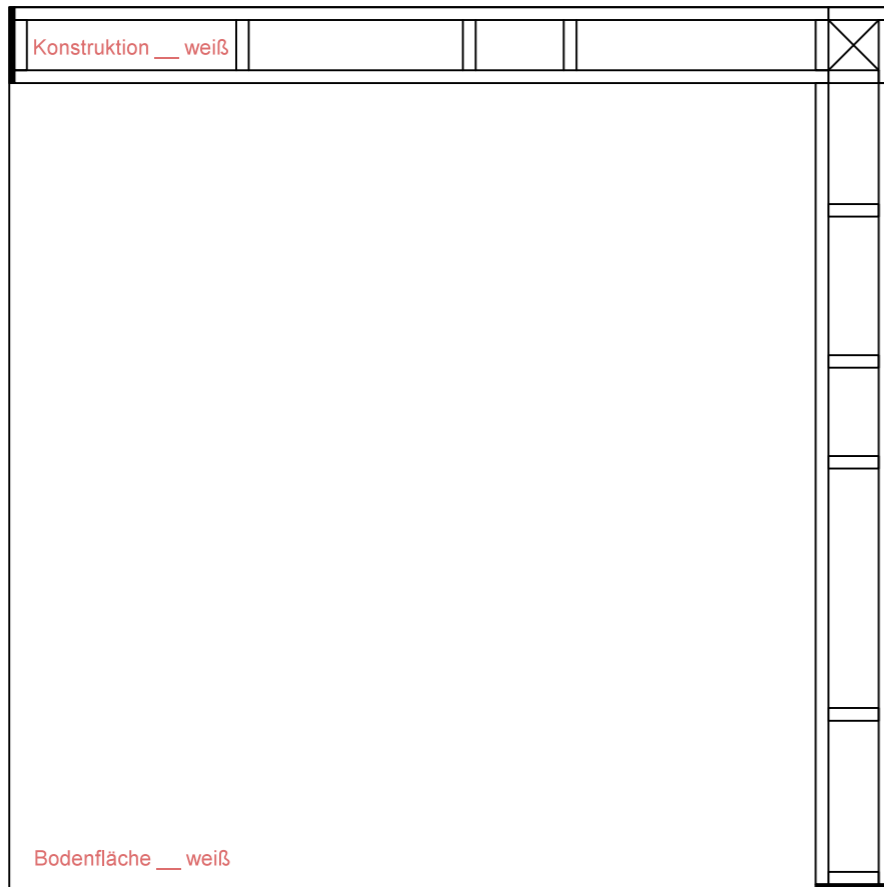

— Blende

— Blende um
Wagen

Konstruktion __ weiß

Bodenfläche __ weiß

— Blende

2 Lichtkästen

BÜHNENELEMENTE

FAUSTUS RAUM

- Grundfläche 3,5 x 3,5 m
- Höhe insgesamt 3,4m
- Farbigkeit: weiß
- Kisten bespannt mit Opera

2 LICHTKÄSTEN (hängend)

- Plexiglasplatte

BAUM

- auf Rollen / verschiebbar
- mit Mikrofon

FLÜGEL

BEAMER

- mobiles Element

DOCTOR FAUSTUS LIGHTS
THE LIGHTS

Studio-Bühne

Premiere:
17.06.2016

Maßstab: 1:30

DOCTOR FAUSTUS LIGHTS
THE LIGHTS

Studio-Bühne

Premiere:
17.06.2016

KONSTRUKTION WÄNDE
Maßstab: 1:20