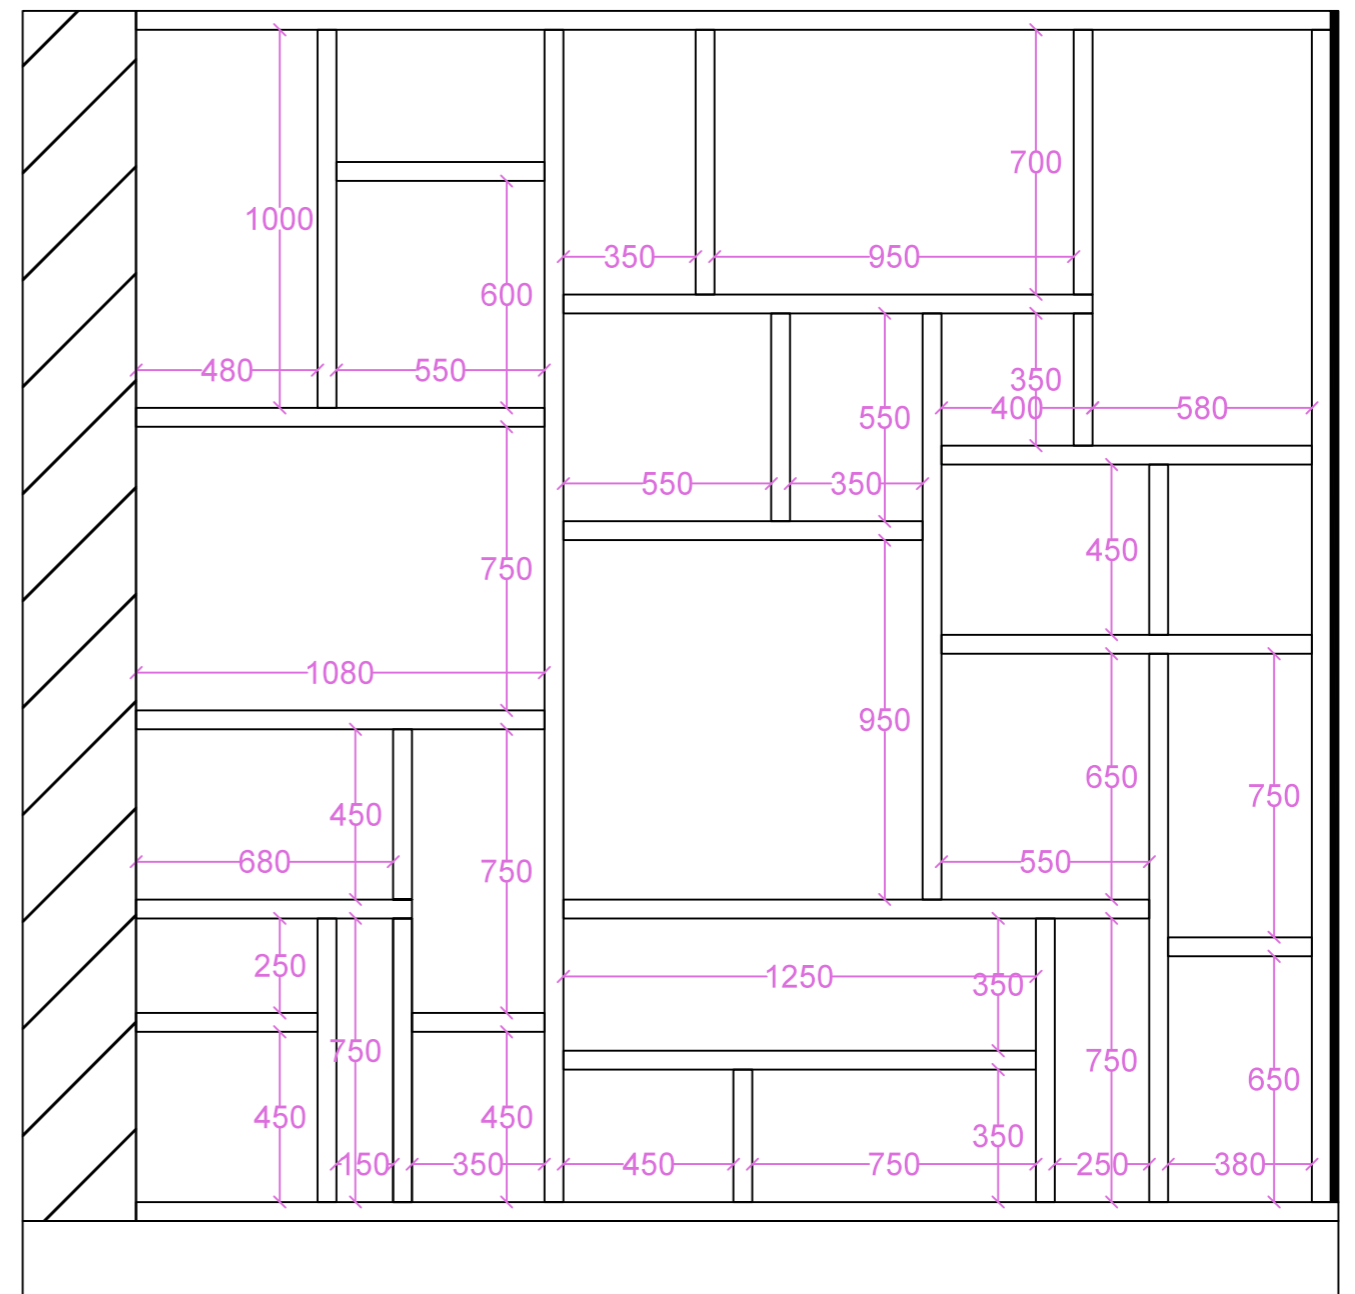

— Blende

— Blende um
Wagen

Konstruktion __ weiß

Bodenfläche __ weiß

— Blende

2 Lichtkästen

BÜHNENELEMENTE

FAUSTUS RAUM

- Grundfläche 3,5 x 3,5 m
- Höhe insgesamt 3,4m
- Farbigkeit: weiß
- Kisten bespannt mit Opera

2 LICHTKÄSTEN (hängend)

- Plexiglasplatte

BAUM

- auf Rollen / verschiebbar
- mit Mikrofon

FLÜGEL

BEAMER

- mobiles Element

DOCTOR FAUSTUS LIGHTS
THE LIGHTS

Studio-Bühne

Premiere:
17.06.2016

Maßstab: 1:30

DOCTOR FAUSTUS LIGHTS
THE LIGHTS

Studio-Bühne

Premiere:
17.06.2016

KONSTRUKTION WÄNDE
Maßstab: 1:20

DOCTOR FAUSTUS LIGHTS
THE LIGHTS

Studio-Bühne

Premiere:
17.06.2016

PODEST
Maßstab: 1:20